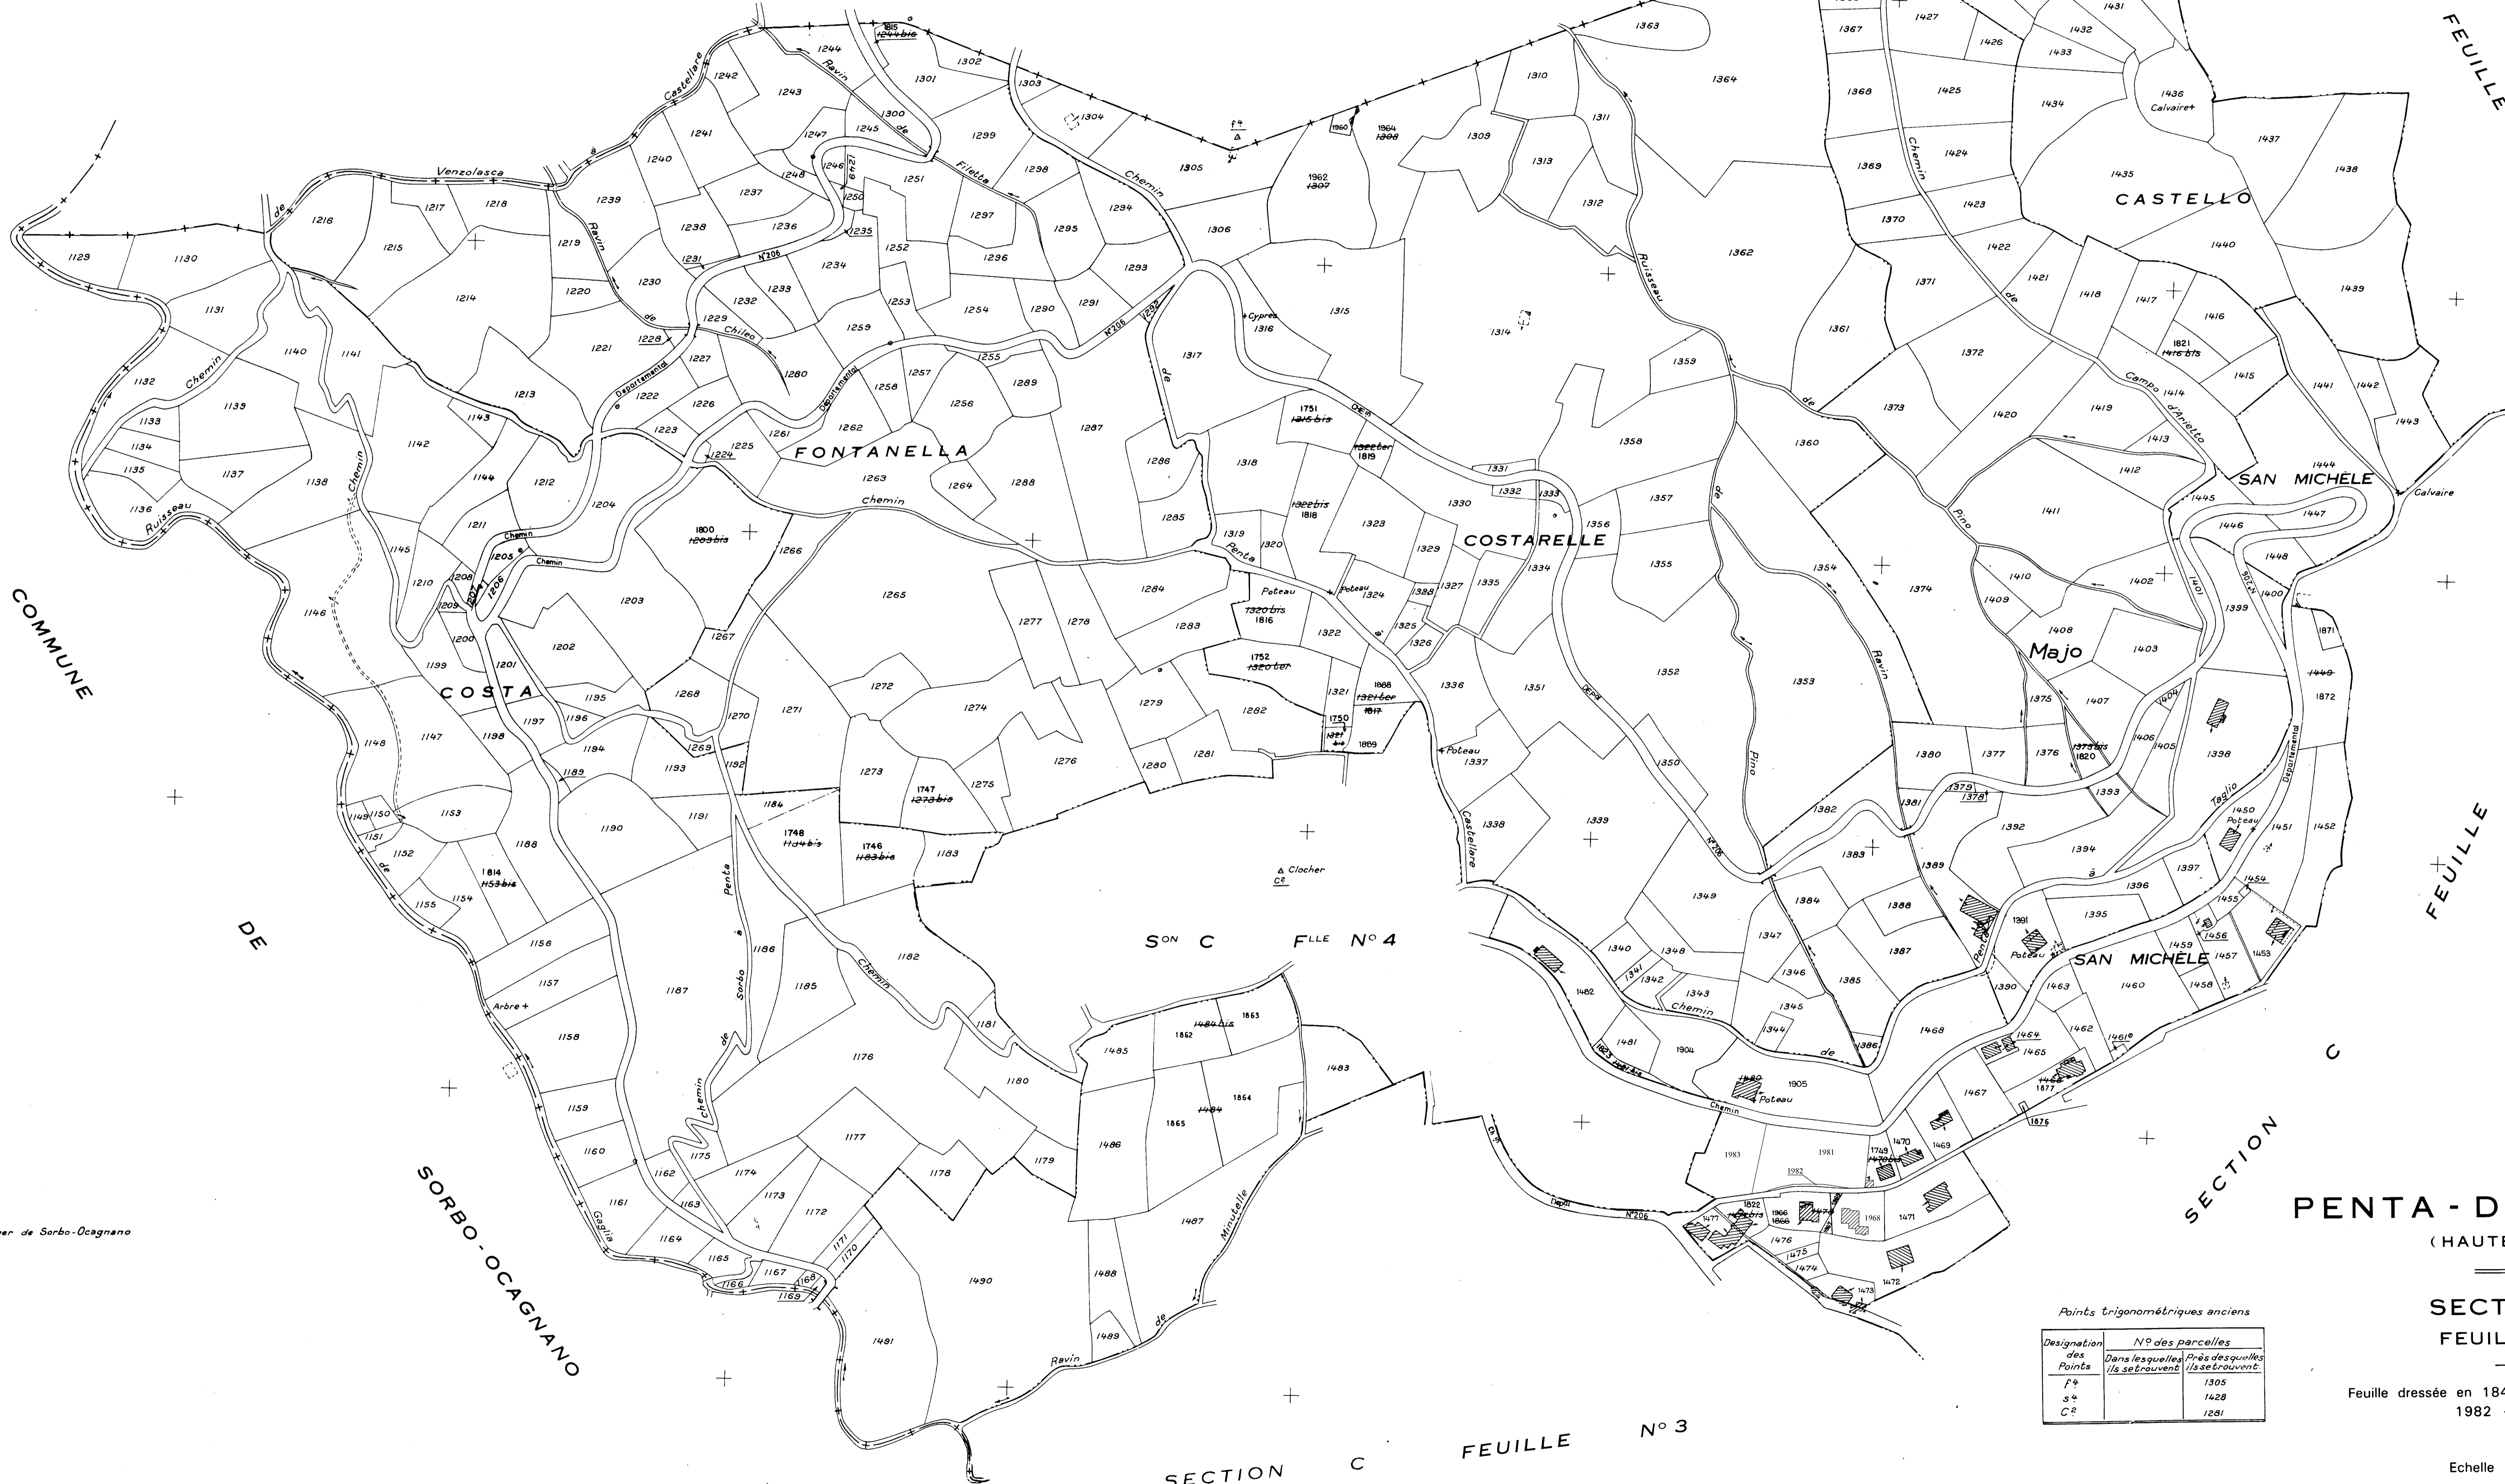

CASTELLARE - DI - CASINCA

COMMUNE

DE

FEUILLE
N° 6

COMMUNE

DE

FEUILLE
N° 2

FEUILLE
N° 2

SECTION C
FEUILLE N° 4

SORBO-OCAGNANO

SECTION C
FEUILLE N° 3

PENTA - DI - CASINCA
(HAUTE - CORSE)

SECTION C
FEUILLE N° 5

Feuille dressée en 1848, mise à jour pour 1941
1982 - 2^e édition

Echelle de 1 / 2000

Points trigonométriques anciens

| Designation des Points | N° des parcelles dans lesquelles ils se trouvent | Prés desquelles ils se trouvent |
|------------------------|--|---------------------------------|
| f° | 1305 | |
| s° | 1428 | |
| C° | 1281 | |

Clocher de Sorbo-Ocagnano